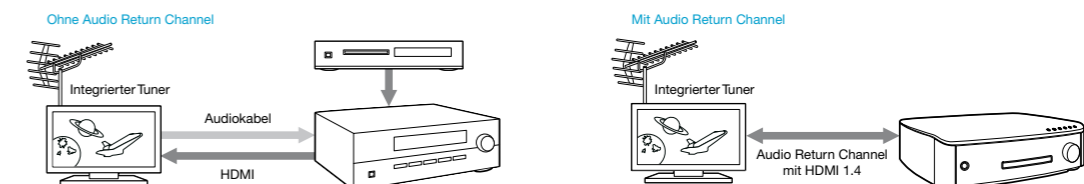

Alle Anschlüsse, perfekt versteckt.

Home-Videos und Spiele.

Drei HDMI-Anschlüsse für das einfache Anschließen Ihres Camcorders, Ihrer Spiel-Konsolen oder anderer HDMI-Geräte.

Familien- und Urlaubsfotos.

Einfacher Direktanschluß von HDMI-Kamera und SD-Karte.

Ihre Lieblingsmusik und vieles mehr!

USB-Anschluß für Sticks, iPhone und iPod.

Bereit für Netzwerk-Musik.

Mit dem Denon Network Control Dock (optional) können Sie über das WiFi-Netzwerk Musikdaten Ihres Rechners oder vom Internet Radio hören.

Bereit für die Zukunft.

Mit dieser Vielfalt an Anschlussmöglichkeiten sind Sie auf die zukünftige Erweiterung ihres Home-Entertainment-Systems bestens vorbereitet.

Perfekt für digitalen Inhalt.

Unterstützt HDMI 1.4. (v. 1.4 mit Audio Return Kanal/Deep Color, „x.v.Color“/Auto Lipsync) (repeater). Die CARA bietet einen HDMI-Anschluss, der den Audio Return Kanal unterstützt. Wenn Sie den Sound Ihres TV-Tuners über einen A/V-Receiver hören wollten, war es bei bisherigen Modellen notwendig, zusätzlich zu dem HDMI-Kabel ein optisches, digitales oder ein analoges Kabel anzuschließen. Dank des Audio Return Kanals hingegen brauchen Sie nur das HDMI-Kabel, um den TV-Tuner mit der CARA zu verbinden. Einfach einfacher. Einfach perfekt.