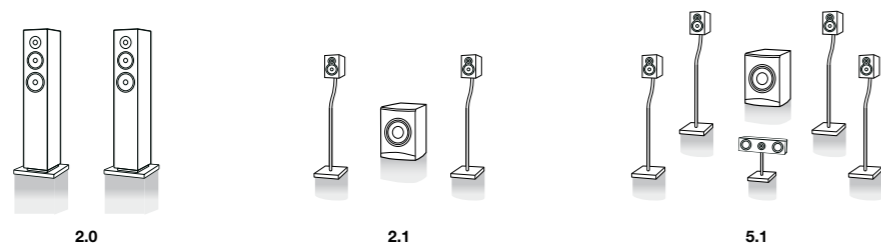

360° perfekte Einmessung mit Audyssey MultEQ.

Dieses einmalige System optimiert die Lautsprecher-Charakteristik und die Raumakustik, damit die perfekte Einstellung für Ihre Umgebung gewährleistet wird (spezielles Denon/Audyssey Mikrofon im Lieferumfang enthalten).